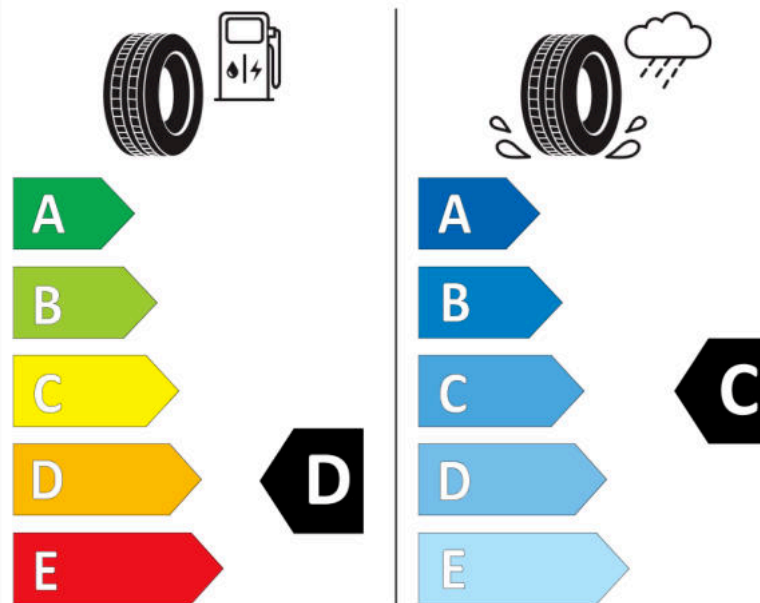

Δελτίο Πληροφοριών Προϊόντος

ΚΑΝΟΝΙΣΜΟΣ (ΕΕ) 2020/740

Μάρκα	MICHELIN
Εμπορική ονομασία	LATITUDE ALPIN LA2 N0
Αναγνωριστικό μοντέλου	811697
Διάσταση	255/55R18
Δείκτης ικανότητας φόρτωσης	109
Σύμβολο κατηγορίας ταχύτητας	V
Κατηγορία ως προς την εξοικονόμηση καυσίμου	D
Κατηγορία ως προς την πρόσφυση του ελαστικού σε υγρό οδόστρωμα	D
Κατηγορία εξωτερικού θορύβου κύλισης	A
Τιμή εξωτερικού θορύβου κύλισης	69 dB
Ελαστικό για χρήση σε συνθήκες έντονης χιονόπτωσης	Ναι
Ελαστικό πρόσφυσης στον πάγο	Όχι
Ημερομηνία έναρξης παραγωγής	22/17
Ημερομηνία λήξης παραγωγής	
Κατηγορία Φορτίου	XL
Επιπλέον πληροφορίες	255/55 R18 109V XL TL LATITUDE ALPIN LA2 N0 GRNX MI

ENERG

MICHELIN

811697

255/55R18 109 V

C1